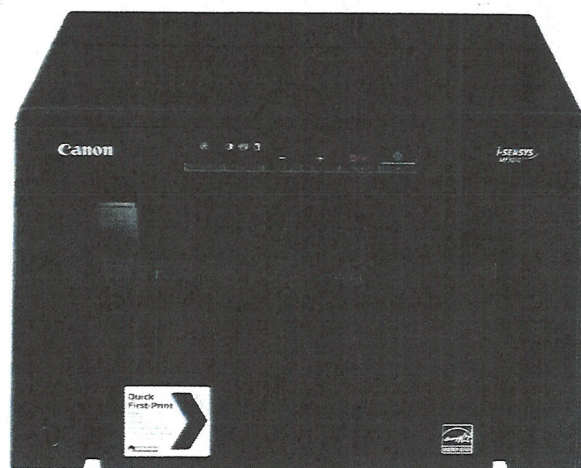

SOLUTION DE BUREAU ÉLÉGANTE POUR UTILISATION PERSONNELLE

i-SENSYS MF3010

Effectuez des impressions, des copies et des numérisations rapides comme bon vous semble, directement depuis votre bureau, avec cette imprimante laser noir et blanc compacte. Idéale pour les particuliers et les bureaux de petite taille, elle est simple à utiliser et économe en énergie.

Vitesses d'impression performantes

La vitesse d'impression monochrome performante de 18 ppm vous permet de travailler rapidement. La fonction de première impression rapide (« Quick First-Print ») permet de sortir l'imprimante du mode veille et de lancer l'impression en seulement 7,8 secondes.

Efficace et durable

La cartouche d'impression Tout-en-Un recyclable de Canon permet un fonctionnement sans maintenance. Elle est dotée de fonctions d'économie d'énergie : réalisez ainsi des gains de temps et d'argent avec une efficacité énergétique hors pair.

VITESSES D'IMPRESSION PERFORMANTES

AFFICHAGE INTUITIF

EFFICACE ET DURABLE

Affichage intuitif

Dotée d'un design moderne et attrayant, cette imprimante laser monochrome est plus facile à utiliser grâce à un simple écran vertical. La fonction de numérisation facile à utiliser vous permet de numériser rapidement d'une simple pression sur un bouton.